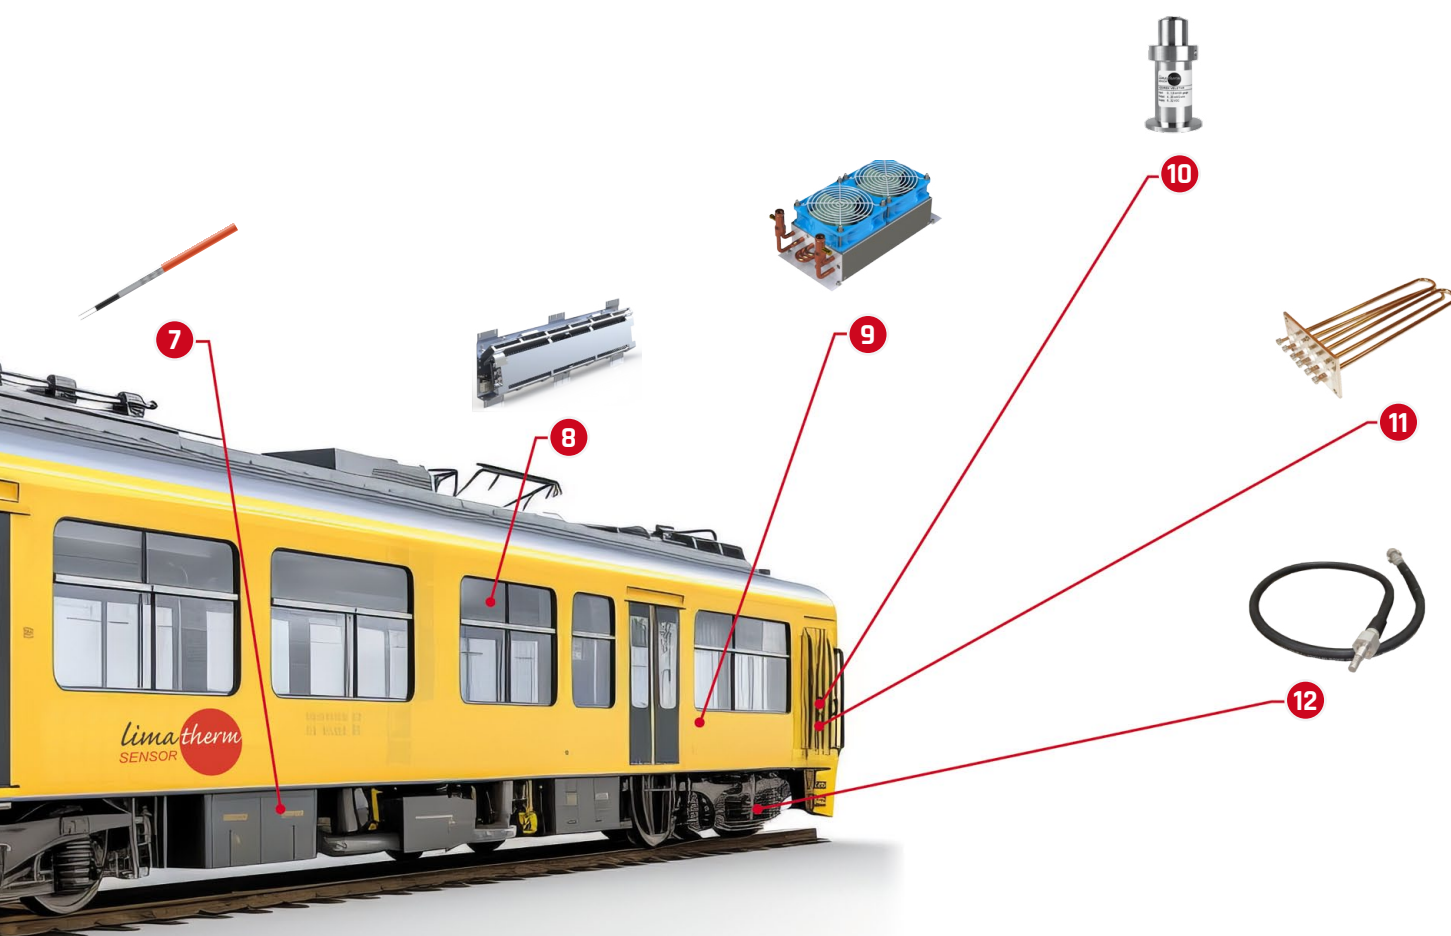

A yellow high-speed train is shown from a front-quarter perspective. The destination sign above the windshield displays 'LIMANOWA' in red. The 'limatherm SENSOR' logo is visible on the front of the train. The train is on tracks, and the background is white.

2 przetworniki temperatury

uniwersalny przetwornik z wyjściem 4-20 mA lub 0-10V

3 manometry ciśnienia

wskazania parametrów układów hamulcowych i innych

4 nagrzewnice maszynisty

ogrzewanie kabiny motorniczego

5 czujniki temperatury

pomiar temperatury w układach klimatyzacyjnych

6 grzałki piasecznicy

ogrzewanie piasecznicy, ochrona przed zamarzaniem

Dzięki naszym innowacyjnym technologiom możesz zagwarantować bezpieczne i efektywne funkcjonowanie systemów kolejowych.

7 taśmy grzewcze TTM
ochrona układów mechanicznych przed zamarzaniem

8 nagrzewnice przedziałowe
ogrzewanie podsiodeł, przyścienne

9 nagrzewnice wodne
lamelowy wymiennik ciepła ciecz/powietrze

10 sondy poziomu
pomiar poziomu wody i fekalii w zbiornikach